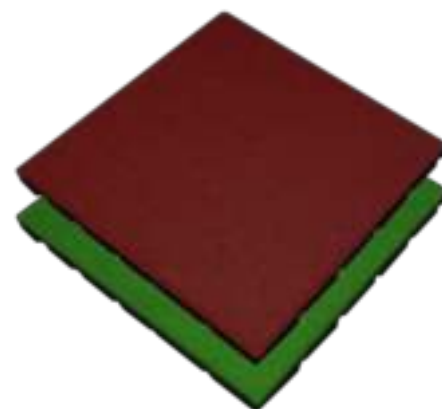

Rozměry (mm)	Výška pádu EN1177	Materiál	Barva granulátu	Váha	Kód výrobku
500x500x30	1.0 m	SBR	černá	23,00 kg/m²	D-SBR30-DH-001-12
			červená		D-SBR30-DH-002-12
			zelená		D-SBR30-DH-003-12
			šedá		D-SBR30-DH-004-12
	1.0 m	SBR/EPDM	červená EPDM RAL3016*	24,50 kg/m²	D-EPDM30-DH-RAL3016-12
			zelená EPDM RAL6011*	D-EPDM30-DH-RAL6011-12	
500x500x35	1.1 m	SBR	černá	24,50 kg/m²	D-SBR35-DH-001-12
			červená		D-SBR35-DH-002-12
			zelená		D-SBR35-DH-003-12
			šedá		D-SBR35-DH-004-12
	1.1 m	SBR/EPDM	červená EPDM RAL3016*	26,00 kg/m²	D-EPDM35-DH-RAL3016-12
			zelená EPDM RAL6011*	D-EPDM35-DH-RAL6011-12	
500x500x40	1.3 m	SBR	černá	30,00 kg/m²	D-SBR40-DH-001-12
			červená		D-SBR40-DH-002-12
			zelená		D-SBR40-DH-003-12
			šedá		D-SBR40-DH-004-12
	1.3 m	SBR/EPDM	červená EPDM RAL3016*	31,50 kg/m²	D-EPDM40-DH-RAL3016-12
			zelená EPDM RAL6011*	D-EPDM40-DH-RAL6011-12	
500x500x45	1.5 m	SBR	černá	31,50 kg/m²	D-SBR45-DH-001-22
			červená		D-SBR45-DH-002-22
			zelená		D-SBR45-DH-003-22
			šedá		D-SBR45-DH-004-22
	1.5 m	SBR/EPDM	červená EPDM RAL3016*	33,00 kg/m²	D-EPDM45-DH-RAL3016-22
			zelená EPDM RAL6011*	D-EPDM45-DH-RAL6011-22	
500x500x50	1.6 m	SBR	černá	33,00 kg/m²	D-SBR50-DH-001-22
			červená		D-SBR50-DH-002-22
			zelená		D-SBR50-DH-003-22
			šedá		D-SBR50-DH-004-22
	1.6 m	SBR/EPDM	červená EPDM RAL3016*	34,50 kg/m²	D-EPDM50-DH-RAL3016-22
			zelená EPDM RAL6011*	D-EPDM50-DH-RAL6011-22	
500x500x55	1.8 m	SBR	černá	37,50 kg/m²	D-SBR55-DH-001-30
			červená		D-SBR55-DH-002-30
			zelená		D-SBR55-DH-003-30
			šedá		D-SBR55-DH-004-30
	1.8 m	SBR/EPDM	červená EPDM RAL3016*	39,00 kg/m²	D-EPDM55-DH-RAL3016-30
			zelená EPDM RAL6011*	D-EPDM55-DH-RAL6011-30	
500x500x75	2.4 m	SBR	černá	42,00 kg/m²	D-SBR75-DH-001-50
			červená		D-SBR75-DH-002-50
			zelená		D-SBR75-DH-003-50
			šedá		D-SBR75-DH-004-50
	2.4 m	SBR/EPDM	červená EPDM RAL3016*	43,50 kg/m²	D-EPDM75-DH-RAL3016-50
			zelená EPDM RAL6011*	D-EPDM75-DH-RAL6011-50	
500x500x90	2.7 m	SBR	černá	51,50 kg/m²	D-SBR90-DH-001-65
			červená		D-SBR90-DH-002-65
			zelená		D-SBR90-DH-003-65
			šedá		D-SBR90-DH-004-65
	2.7 m	SBR/EPDM	červená EPDM RAL3016*	53,00 kg/m²	D-EPDM90-DH-RAL3016-65
			zelená EPDM RAL6011*	D-EPDM90-DH-RAL6011-65	
500x500x110	3.1 m	SBR	černá	53,50 kg/m²	D-SBR110-DH-001-80
			červená		D-SBR110-DH-002-80
			zelená		D-SBR110-DH-003-80
			šedá		D-SBR110-DH-004-80
	3.1 m	SBR/EPDM	červená EPDM RAL3016*	55,00 kg/m²	D-EPDM110-DH-RAL3016-80
			zelená EPDM RAL6011*	D-EPDM110-DH-RAL6011-80