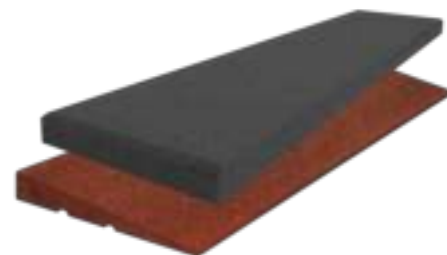

Rozměry (mm)	Materiál	Barva granulátu	Váha	Kód výrobku	
500x500x45	SBR	černá	29.50 kg/m²	DNHB-SBR45-001-05	
		červená		DNHB-SBR45-002-05	
		zelená		DNHB-SBR45-003-05	
		šedá		DNHB-SBR45-004-05	
	SBR/EPDM	červená EPDM RAL 3016*	31.00 kg/m²	DNHB-EPDM45-RAL3016-05	
		zelená EPDM RAL 6011*		DNHB-EPDM45-RAL6011-05	
	500x500x75	SBR	černá	38.00 kg/m²	DNHB-SBR75-001-05
			červená		DNHB-SBR75-002-05
zelená			DNHB-SBR75-003-05		
šedá			DNHB-SBR75-004-05		
SBR/EPDM		červená EPDM RAL 3016*	39.50 kg/m²	DNHB-EPDM75-RAL3016-05	
		zelená EPDM RAL 6011*		DNHB-EPDM75-RAL6011-05	

ROHOVÉ ČTVERCE S NÁJEZDOVOU HRANOU

Rozměry (mm)	Materiál	Barva granulátu	Váha	Kód výrobku	
500x500x45	SBR	černá	27.50 kg/m²	DNHR-SBR45-001-05	
		červená		DNHR-SBR45-002-05	
		zelená		DNHR-SBR45-003-05	
		šedá		DNHR-SBR45-004-05	
	SBR/EPDM	červená EPDM RAL 3016*	29.00 kg/m²	DNHR-EPDM45-RAL3016-05	
		zelená EPDM RAL 6011*		DNHR-EPDM45-RAL6011-05	
	500x500x75	SBR	černá	36.00 kg/m²	DNHR-SBR75-001-05
			červená		DNHR-SBR75-002-05
zelená			DNHR-SBR75-003-05		
šedá			DNHR-SBR75-004-05		
SBR/EPDM		červená EPDM RAL 3016*	37.50 kg/m²	DNHR-EPDM75-RAL3016-05	
		zelená EPDM RAL 6011*		DNHR-EPDM75-RAL6011-05	

Pryžová dlažba s nájezdovou hranou je výborným řešením pro vytvoření nájezdu na dětská i sportovní hřiště. Díky zkosení, které je na jedné straně desky, popř. na dvou stranách u rohového nájezdu, poskytuje vhodnou dostupnost na hřiště pro handicapované osoby.

Obrubníky s nájezdovou hranou dodáváme také ve variantě EPDM, a to v rozměru 750x250x45-25mm.