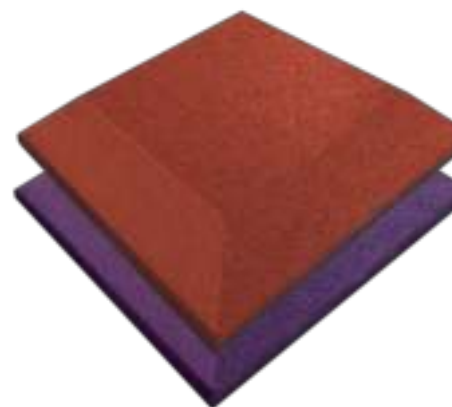

DOPLŇKOVÉ VÝROBKY Z PRYŽOVÉHO GRANULÁTU

KLASICKÉ OBRUBNÍKY

Rozměry (mm)	Materiál	Barva granulátu	Váha	Kód výrobku
1000x250x50	SBR	černá	11.50 kg/ks	OB100-SBR50-001
		červená		OB100-SBR50-002
		zelená		OB100-SBR50-003
		šedá		OB100-SBR50-004

Klasické obrubníky dodáváme také ve variantě EPDM, a to v rozměru 750x250x50mm.

OBRUBNÍKY S NÁJEZDOVOU HRANOU

Rozměry (mm)	Materiál	Barva granulátu	Váha	Kód výrobku
750x250x45	SBR	černá	7.00 kg/ks	OBNH75-SBR45-001
		červená		OBNH75-SBR45-002
		zelená		OBNH75-SBR45-003
		šedá		OBNH75-SBR45-004

Pryžové obrubníky / obrubníky s nájezdovou hranou slouží k ohraničení dětských a sportovních ploch. Jsou pružné a mají protiskluzové vlastnosti. Díky tomu jsou ideální volbou pro ohraničení vašeho hřiště. Výška nájezdové hrany je 25mm.

PRYŽOVÁ DLAŽBA - ČTVERCE S NÁJEZDOVOU HRANOU

Rozměry (mm)	Materiál	Barva granulátu	Váha	Kód výrobku	
500x500x45	SBR	černá	29.50 kg/m²	DNHB-SBR45-001-05	
		červená		DNHB-SBR45-002-05	
		zelená		DNHB-SBR45-003-05	
		šedá		DNHB-SBR45-004-05	
	SBR/EPDM	červená EPDM RAL 3016*	31.00 kg/m²	DNHB-EPDM45-RAL3016-05	
		zelená EPDM RAL 6011*		DNHB-EPDM45-RAL6011-05	
	500x500x75	SBR	černá	38.00 kg/m²	DNHB-SBR75-001-05
			červená		DNHB-SBR75-002-05
zelená			DNHB-SBR75-003-05		
šedá			DNHB-SBR75-004-05		
SBR/EPDM		červená EPDM RAL 3016*	39.50 kg/m²	DNHB-EPDM75-RAL3016-05	
		zelená EPDM RAL 6011*		DNHB-EPDM75-RAL6011-05	

ROHOVÉ ČTVERCE S NÁJEZDOVOU HRANOU