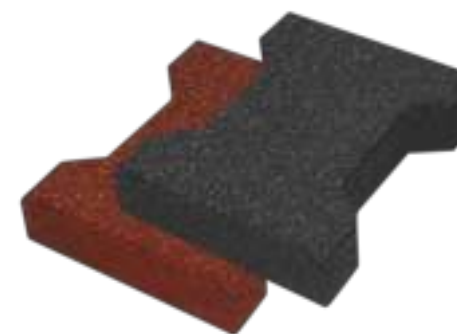

ZÁMKOVÁ PRYŽOVÁ DLAŽBA

Rozměry (mm)	Materiál	Barva granulátu	Váha	Kód výrobku
200x160x43	SBR	černá	45,00 kg/m²	ZD-SBR43-K-001
		červená		ZD-SBR43-K-002
		zelená		ZD-SBR43-K-003