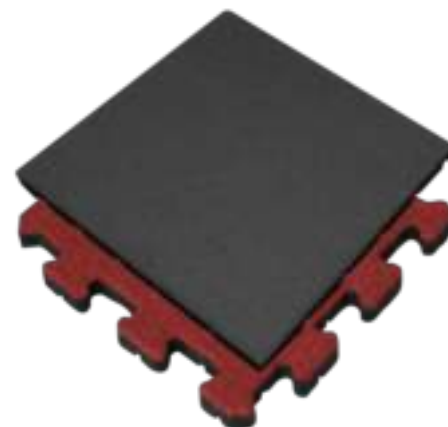

PRYŽOVÁ DLAŽBA PRO KONĚ

PRYŽOVÁ DLAŽBA VE TVARU ČTVERCE

Rozměry (mm)	Materiál	Barva granulátu	Váha	Kód výrobku
500x500x25	SBR	černá	23,50 kg/m²	D-SBR25-K-001-05
		červená		D-SBR25-K-002-05
		zelená		D-SBR25-K-003-05
500x500x45	SBR	černá	39,00 kg/m²	D-SBR45-K-001-05
		červená		D-SBR45-K-002-05
		zelená		D-SBR45-K-003-05