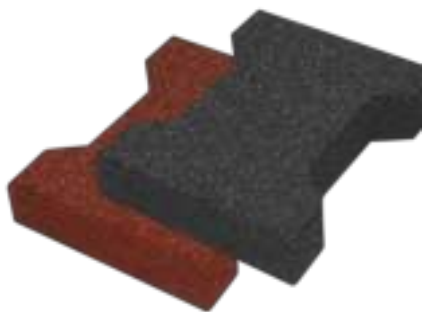

DOPLŇKOVÉ VÝROBKY Z PRYŽOVÉHO GRANULÁTU

ZÁMKOVÁ PRYŽOVÁ DLAŽBA

Rozměry (mm)	Materiál	Barva granulátu	Váha	Kód výrobku
200x160x43	SBR	černá	41.00 kg/m²	ZD-SBR43-SH-001
		červená		ZD-SBR43-SH-002
		zelená		ZD-SBR43-SH-003

Zámková dlažba SBR je velice odolná a vhodná jak na sportovní a víceúčelová hřiště, tak také kolem rodinných domů. Na 1m² je potřeba 36ks zámkové dlažby.

Barvy SBR: