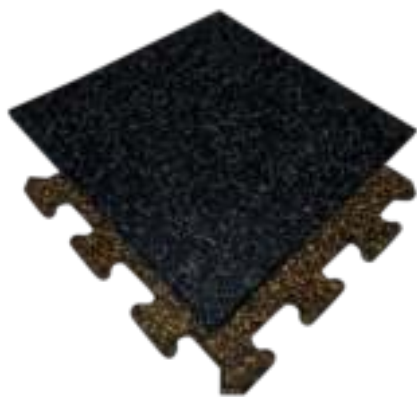

Barvy SBR:

Jsme schopni vyrobit pryžovou dlažbu EPDM s třídou hořlavosti Cfl-S1.

Dlažbu na střelnice jsme schopni vyrobit v různých tloušťkách dle přání zákazníka.

PRYŽOVÁ DLAŽBA PRO FITNESS

PRYŽOVÁ DLAŽBA VE TVARU ČTVERCE